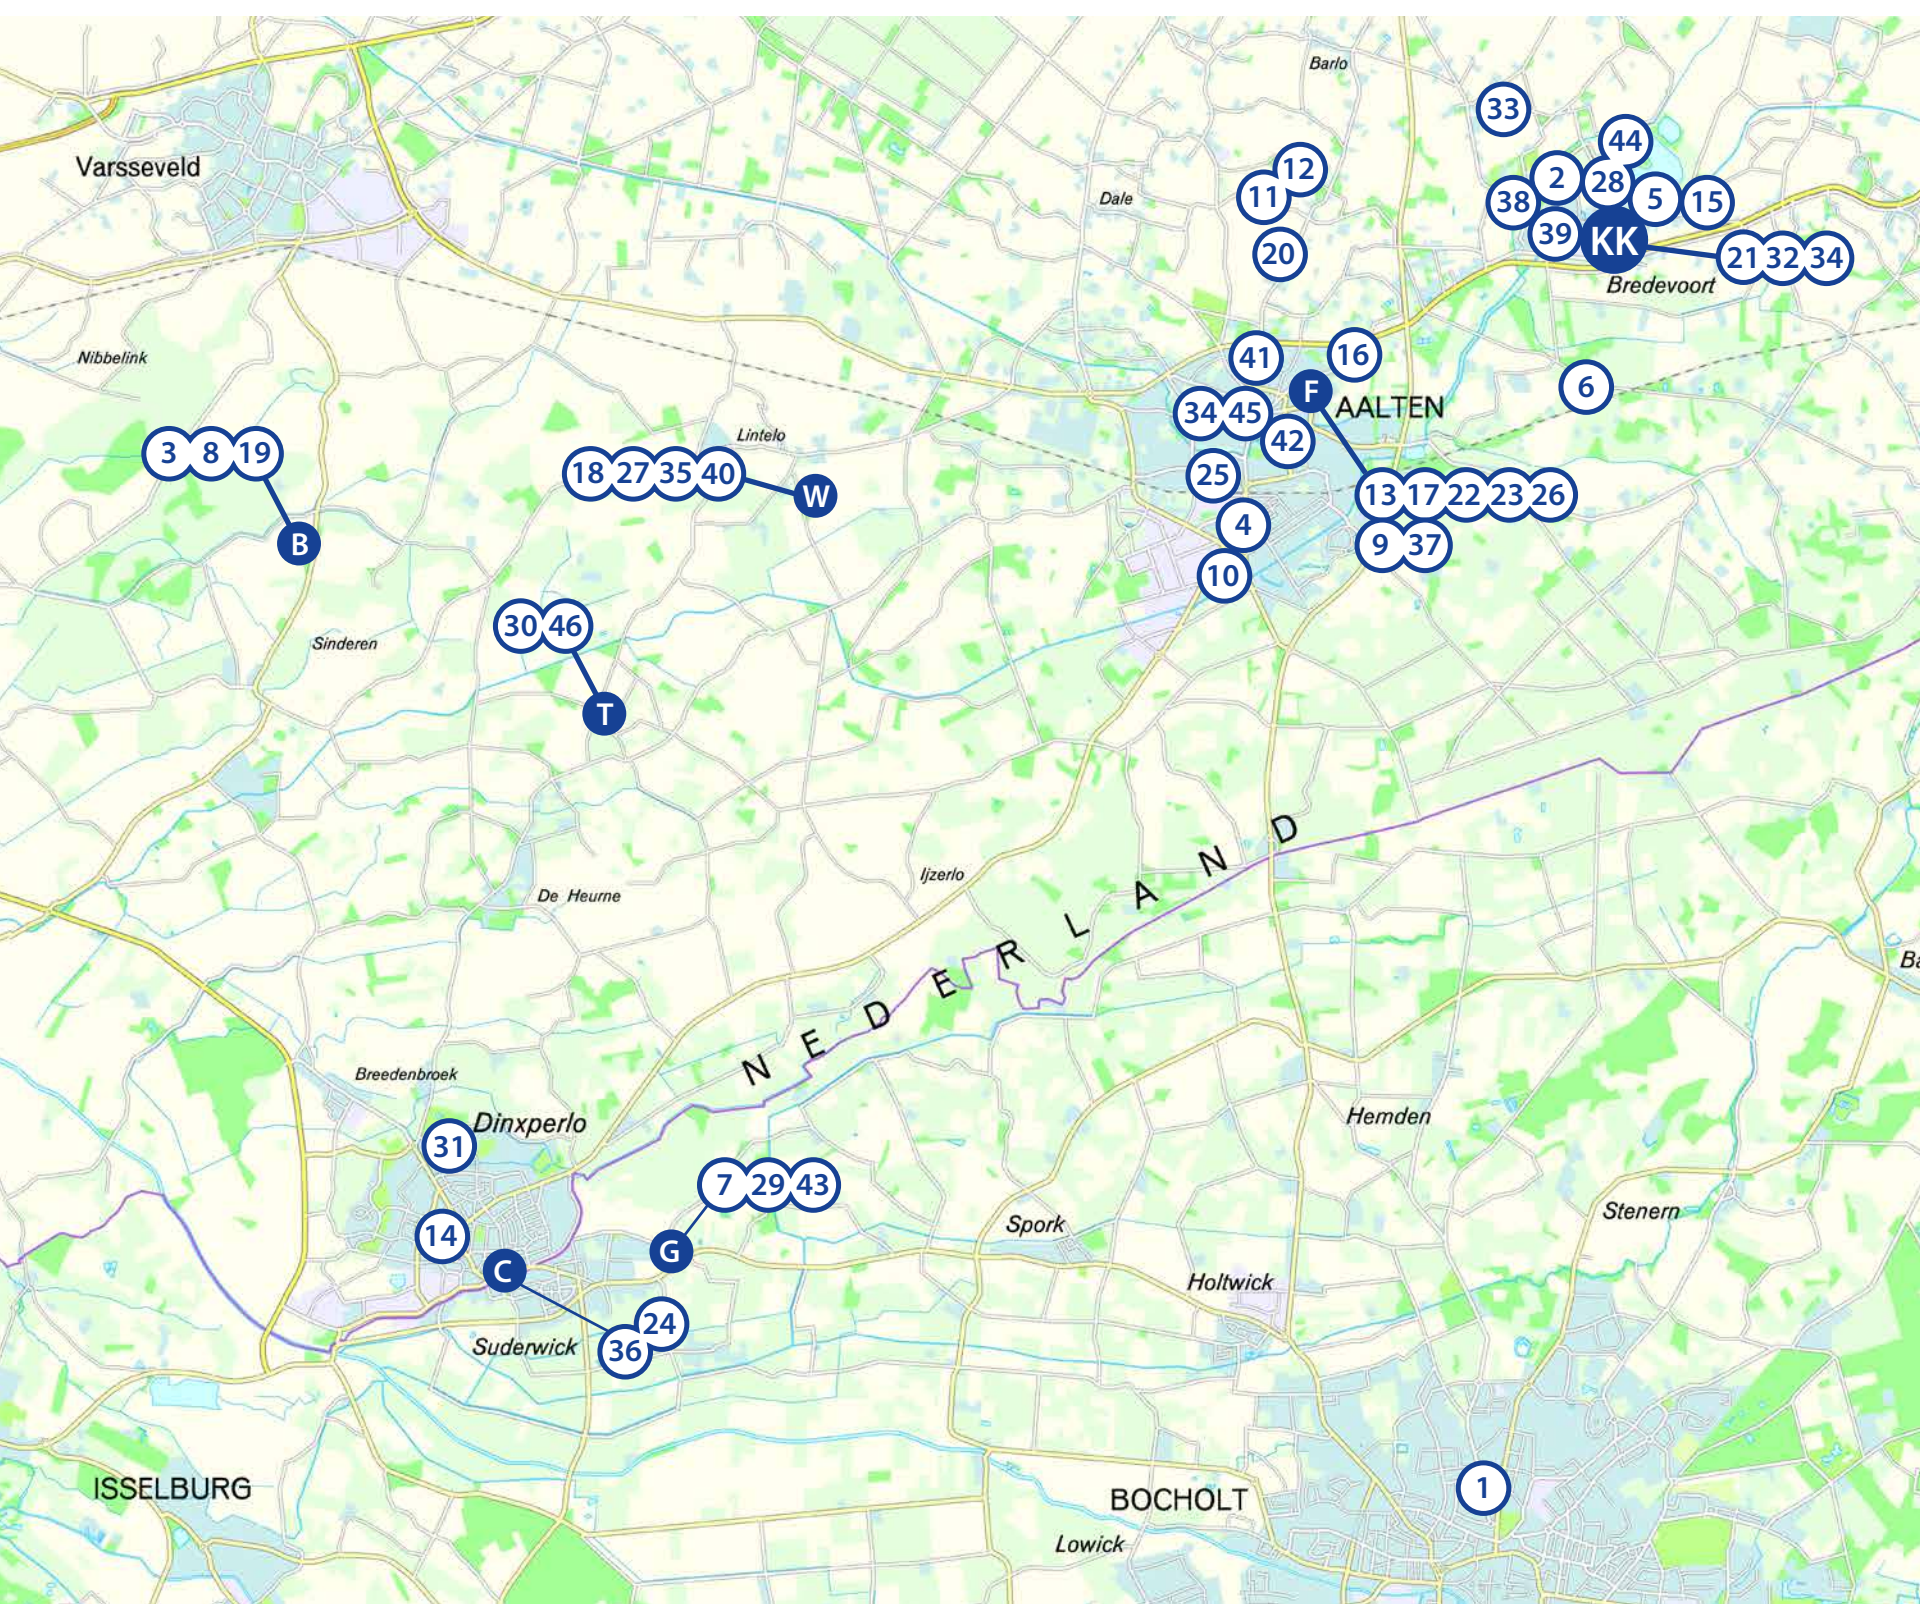

1. 1 Monika Altrogge
2. 2 Luci Averteeg
3. 3 Rudolf-Jan Baanders
4. 4 Janny van de Beek
5. 5 Henk Bekkers
6. 6 Anjelië Blaauw
7. 7 Werner Brand
8. 8 Ineke Bruil
9. 9 Wim van den Camp
10. 10 Marijke Corporaal
11. 11 Jan van Eerden
12. 12 Willy van Eerden
13. 13 Marcel Enderink
14. 14 Willem Heinen
15. 15 Betsy Hengeveld
16. 16 Jet Heusinkveld
17. 17 Suzan Hijink
18. 18 Wim ter Horst
19. 19 Paul Kerkhoffs
20. 20 Hennie de Korte
21. 21 Ingo Krasenbrink
22. 22 Minnie Kruij
23. 23 Ben Lammers
24. 24 Mischa Melkonian
25. 25 Bettina Nienhaus
26. 26 Georg Paar
27. 27 Ursula Paulus
28. 28 Piet Post
29. 29 Joop van Reeken
30. 30 Ton Schoorlemmer
31. 31 Ada Schreurs
32. 32 Lex Straaijer
33. 33 Inge Teunissen
34. 34 Judith von Tora
35. 35 Thea Veerbeek
36. 36 Frank Vinkenvleugel
37. 37 Datus Voorhorst
38. 38 Paulien Wassink
39. 39 Ineke Weevers
40. 40 Wim Westerveld
41. 41 Martien Wevers
42. 42 Dinie Wikkerink
43. 43 Verena Winter
44. 44 Michiel Zuidervaart
45. 45 Thea Zweerink
46. 46 Michael Richartz